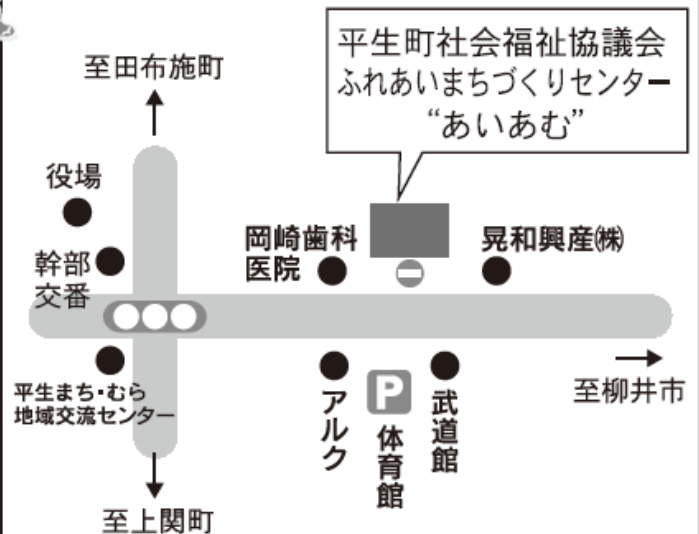

タイムスケジュール

時間	内 容
11:00	開会セレモニー 獅子舞「大野神舞保存会」 迫力ある獅子舞が会場を練り歩きます。
12:00	銭太鼓「曾根地区子ども有志」 子どもさんの元気溢れる演奏をお楽しみに!!
12:30	紙芝居「認知症ってなあに？」 認知症キャラバンメイトの皆さんによる読み聞かせ。
13:00	ハーモニカ演奏「ハッピーヒルズ」 田布施路木地域のハーモニカサークルの皆さんによる優しいハーモニカの音色に合わせて一緒に歌いましょう。
14:00	あいあむフェスタ終了

会場見取り図と出展グループ、内容は裏面をごらんください。

楽しいバザーとチャリティーステージ。
今年もにぎやかに開催します。
皆さまのおこしを、お待ちしております!

アクセスマップ

お車で越しの方は“平生町体育館”の駐車場をご利用ください。