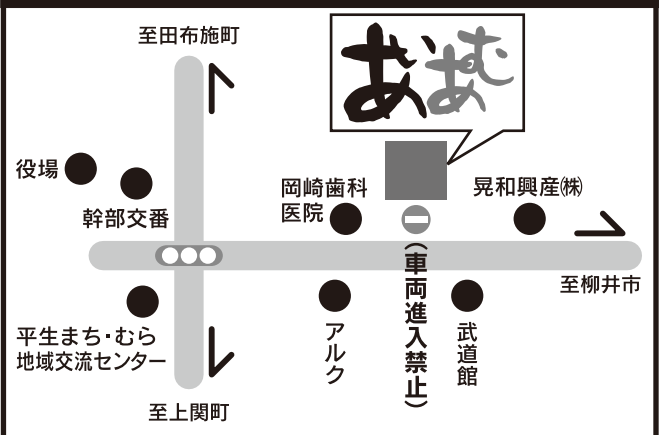

(ふれあいまちづくりセンター)

4年ぶりに開催します♪
皆さまのお越しを
お待ちしております!

子どもから大人までお楽しみ
いただける企画がたくさん!

- 各種バザー
- チャリティー展示会
- 金魚ちょうちんキット体験コーナー
- 健康測定会
(血管年齢、ベジチェック)
- おれんじ図書館

会場案内図と出店グループは、チラシ裏面をご覧ください。

アクセスマップ

お車でお越しの方は
“平生町体育館”の駐車場をご利用ください。