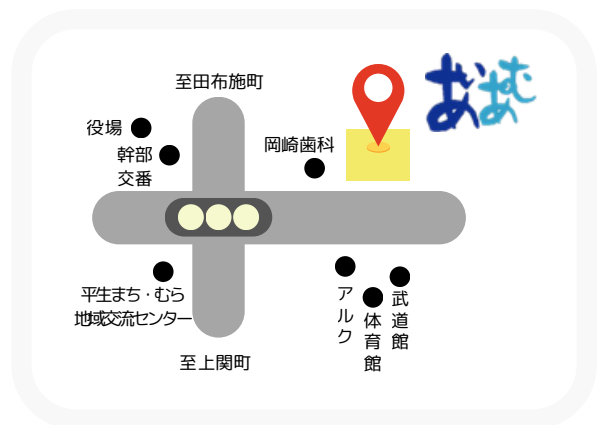

平生町内の小・中・高校生のみなさんへ

フリースペース

あ い あ む

7/22・29・8/5 水 の3日間

9:30～15:00 (時間内であれば出入り自由です！)

カレーがあるよ！

子ども
無料

※アレルギー対応はしていませんので
あらかじめご了承ください。

※お菓しの持ち込みはお控えください。

【お問合せ】

ひらお ちょうしゃ かい ふく しきょう ぎ かい
平生町社会福祉協議会

56-8000 (つきやま)

フリースペース“あいう”は、赤い羽根共同募金の配分を受けて実施します。